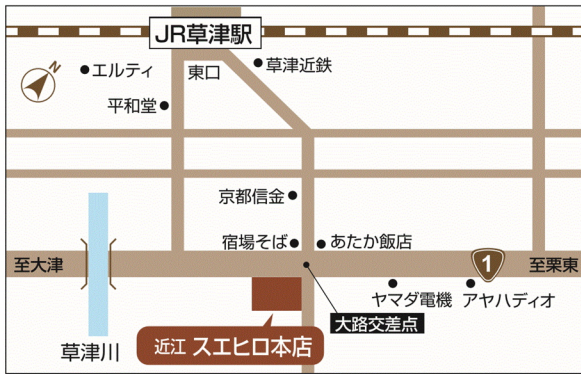

◆無料送迎のご案内

人数・ご予算に応じ、無料送迎いたします。(草津、栗東、守山市など)
車の台数に限りがありますので、お早めにご相談ください。

◆お部屋のご案内

1階テーブル席——最大96席 2階小宴会場——最大30席
1階特別室——最大24席 2階大宴会場——最大60席

◆お料理について

当店では季節感のある旬の食材を取り入れたお料理をご用意いたします。
お写真の料理内容とは、季節により異なりますのでご了承ください。

【営業時間】 11:00～15:00 (14:00オーダーストップ)
17:00～21:00 20:00オーダーストップ

【定休日】 年中無休 (年末年始を除く)

【駐車場】 普通車50台駐車可 大型バス駐車可

ご予約専用フリーダイヤル

0120-073-651

近江スエヒロ本店

〒525-0032 滋賀県草津市大路3丁目1-39
TEL.077-562-3651・FAX.077-562-3657

友だちだからお得な情報届けます。